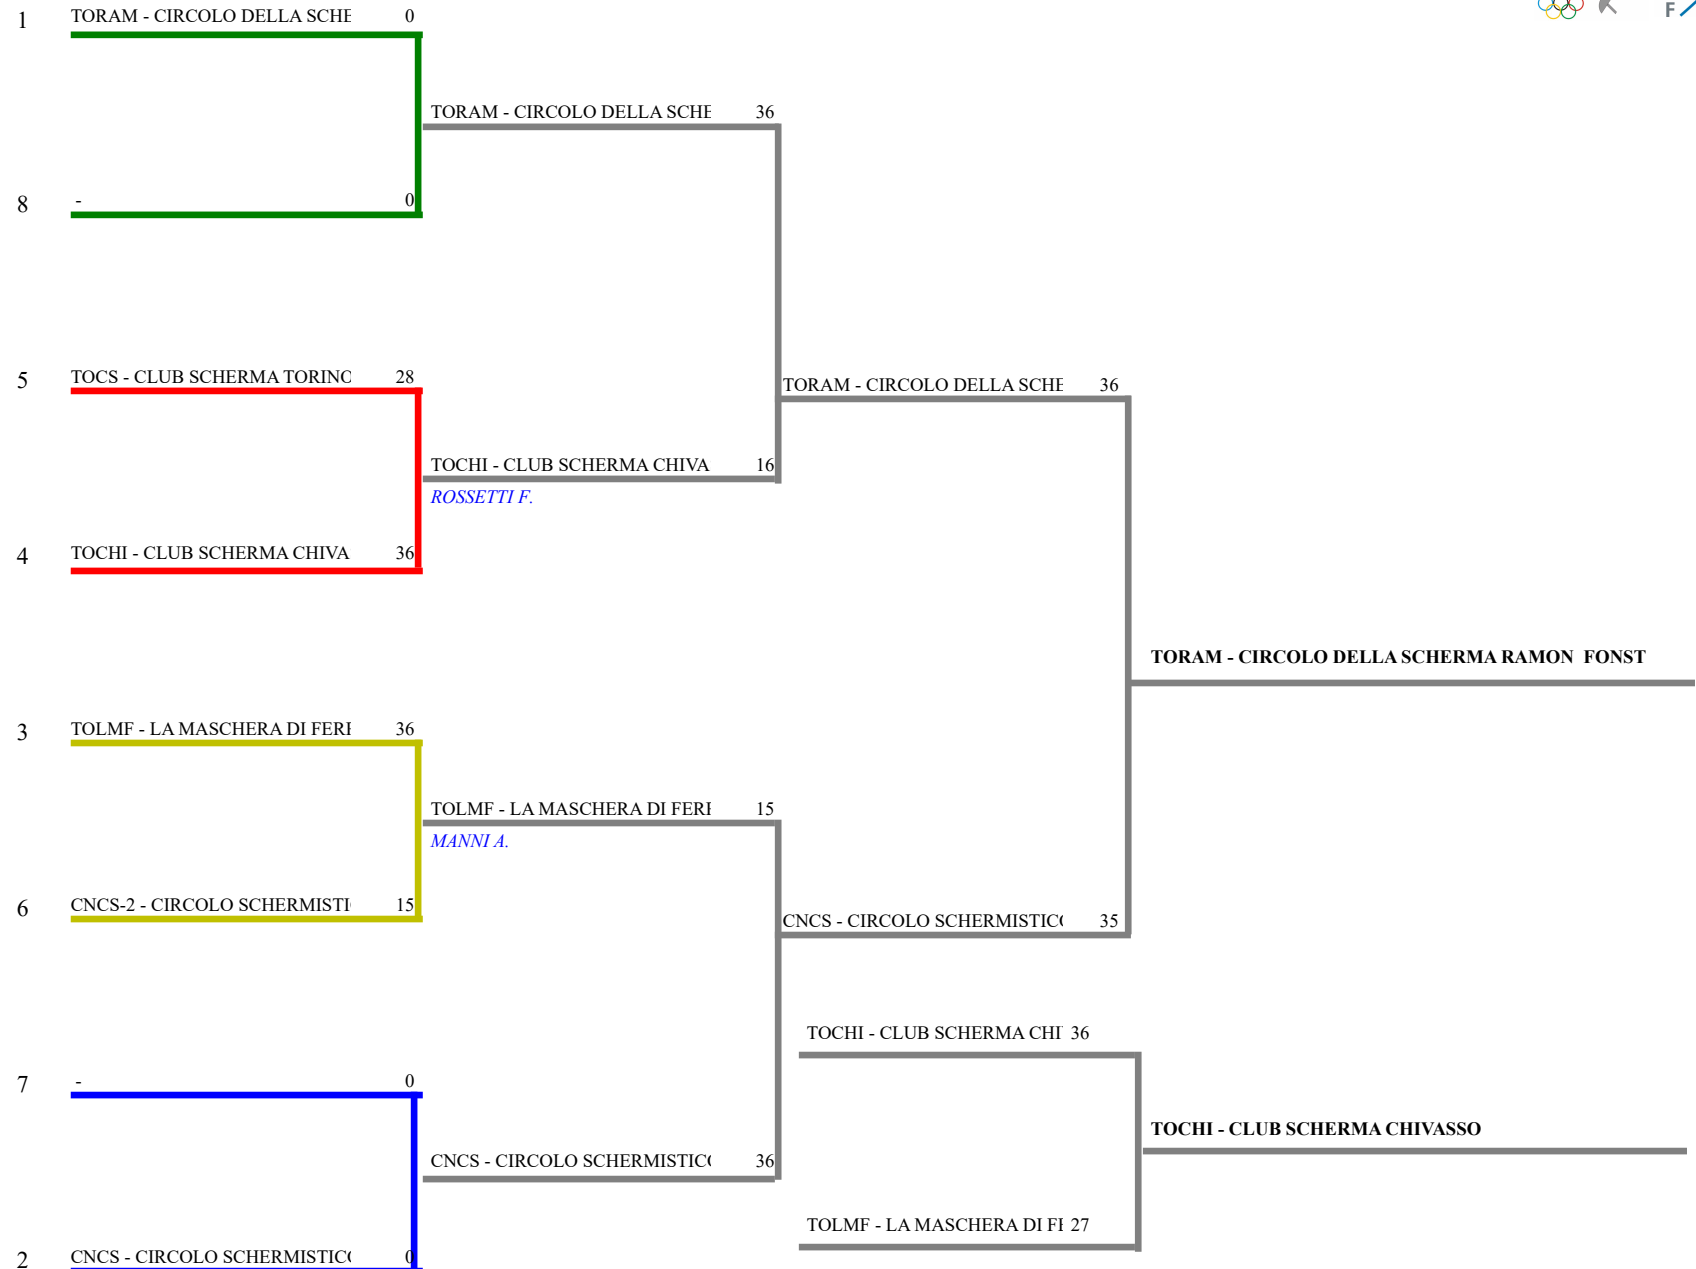

Classifica definitiva

Fioretto maschile a squadre A squadr

Cavour (TO) - MAS-GIO GPG a squa

<u>Classifica</u>	<u>Clas-ED</u>	<u>CodSoc</u>	<u>Sigla</u>	<u>Denominazione</u>	<u>Località</u>
1	1	1	20318 TORAM	CIRCOLO DELLA SCHERMA RAMON FONST	Torino
			BORGOGNO MATTEO	GIRAUDO TOMMASO	JURAVLE LUCA
			MACERA LORENZO FILIP		
2	2	2	182 CNCS	CIRCOLO SCHERMISTICO CUNEO	Cuneo
			MANSOUR ABD EL RAHV	PELLEGRINO GIORGIO	RESTAGNO GABRIELE
3	4	3	1 TOCHI	CLUB SCHERMA CHIVASSO	Chivasso
			MARCHETTA OLIVIA	MARCHIORO FRANCESC.	TORASSO CHIARA
4	3	4	20149 TOLMF	LA MASCHERA DI FERRO	Pinerolo
			BERTUGLIA JACOPO	MASSIMINO EDOARDO	RENDINA MATTEO
5	5	8	4 TOCS	CLUB SCHERMA TORINO	Torino
			NADDEI LEONARDO	PINNA PIETRO	SCHIAVON LUDOVICO
			SETTINERI VANNI		
6	6	8	182 CNCS	2 CIRCOLO SCHERMISTICO CUNEO	Cuneo
			BAUDENA EMANUELE	LOGHIN GEANI MIHAI	MARCELLINO SIMONE

Fioretto maschile a squadre A squadre
 TABELLONE DEI QUARTI DI FINALE

FEDERAZIONE ITALIANA SCHERMA
FEDERATION INTERNATIONALE D'ESCRIME
Classifica provvisoria ai gironi Fioretto maschile a squadre

Prova Regionale GPG a squadre